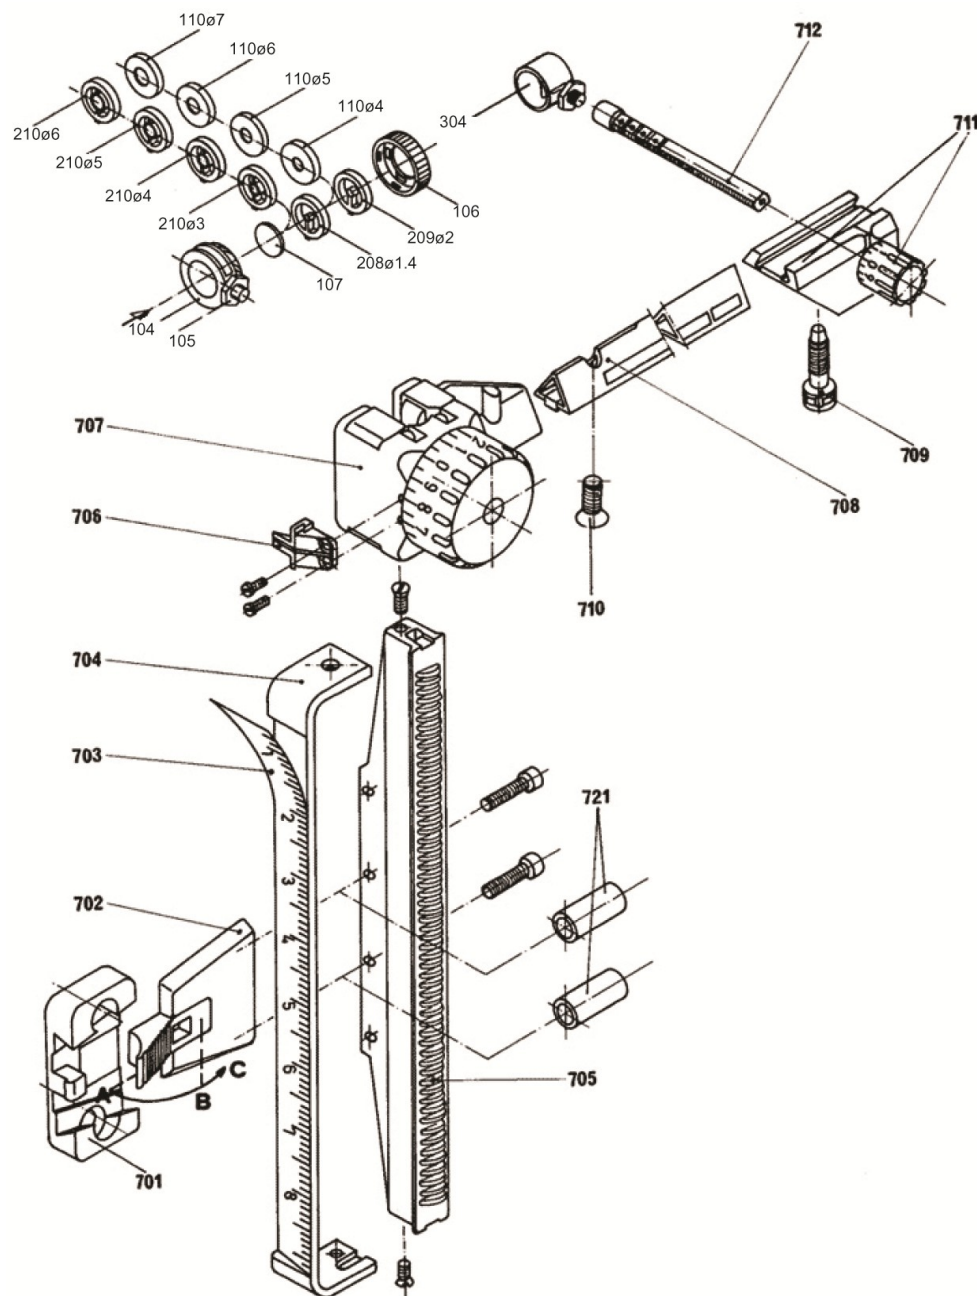

AGF - TECHNIC 15

Swiss made

www.agf-archery.ch

AGF-701	Side mount	Trägerplatte
AGF-702	Counterpart	Montageplatte, komplett
AGF-703	Sight scale	Zahlenstreifen
AGF-704	Scale bracket	Skalenträger
AGF-705	Worm bar	Spindelstange
AGF-706	Index complete	Skalenläufer, komplett
AGF-707	Adjustment unit	Basisblock, komplett
AGF-708	Extension	Alu Ausleger
AGF-709	Locking screw	Feststellschraube
AGF-710	Screw for 708	Befestigungsschraube für 708
AGF-711	Slide block complete	Schlitten, kompl. ohne Korntunnel
AGF-712	Aperture	Korntunnelachse
AGF-304	Ring pin with nut	Korntunnel, klein, inkl. Mutter
AGF-104	Sight tube	Korntunnel
AGF-105	Nut	Mutter
AGF-106	Sight tube nut	Korntunnelring
AGF-107	Yellow lens screen	Gelbfilter
AGF-208	Sight point $\varnothing 1.4$	Korneinsatz $\varnothing 1.4$
AGF-209	Sight point $\varnothing 2.0$	Korneinsatz $\varnothing 2.0$
AGF-110	Sight ring $\varnothing 4/5/6/7$	Diopterblenden $\varnothing 4/5/6/7$
AGF-210	Sight ring $\varnothing 3/4/5/6$	Ringblenden $\varnothing 3/4/5/6$
AGF-115	Wood screw short	Holzschraube kurz
AGF-116	Metal screw short	Metallschraube kurz
AGF-229	Metal screw inch 3/16"	Metallschraube englisch 3/16"
AGF-721	Distance tube	Distanzhülse
AGF-722	Metal screw M4x30 for 721	Metallschraube M4x30 für 721
AGF-723	Metal screw M4x14 for 705	Metallschraube M4x14 für 705
AGF-724	Metal screw M3x6 for 704	Metallschraube M3x6 für 704
AGF-725	Key SW3	Schlüssel SW3